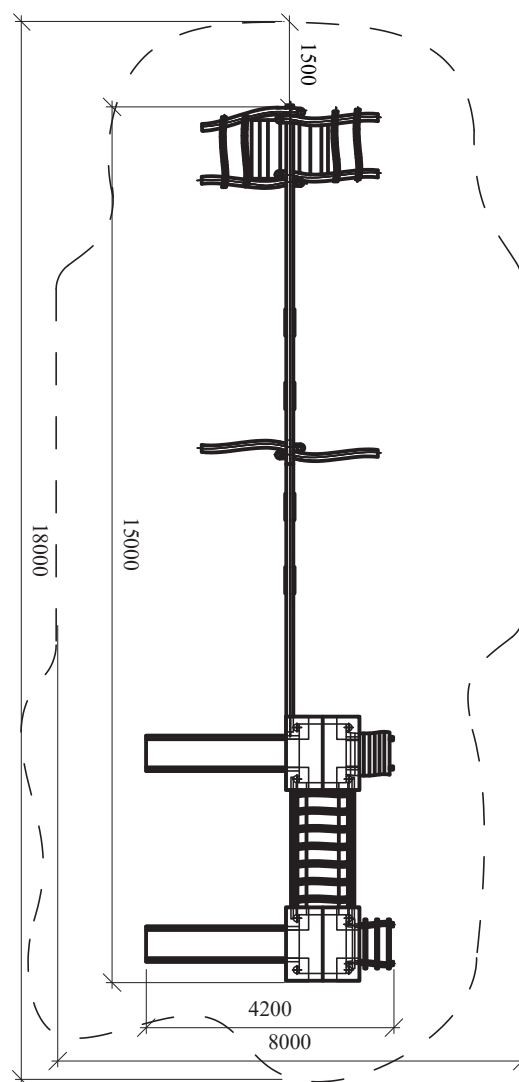

DVĚ VĚŽE S HOUPAČKAMI

HERNÍ PRVEK

Popis herních prvků:

Prvek je vyroben z odkorněné akátové kulatiny, běle zbavené a obroušené a akátového řeziva. Sestava obsahuje 2x věžičku se stříškou se skluzavkou a dřevěným výlezem, řetězový most, 4x houpačku s klasickým sedákem, věžičku s dřevěnými žebříky a lanovým výpletem. Stojky jsou upevněny v betonových patkách. Veškerý spojovací materiál je pozinkovaný.

Technické informace

Věková skupina	3-12
Počet uživatelů	12
Rozměry (m)	15,0 x 4,2 x 3,5
Potřebná plocha (m)	18,0 x 8,0
Povrch tlumící náraz (m²)	127
Max. výška pádu (m)	1,5

Vizualizace:

Vizualizace mají pouze ilustrativní charakter.